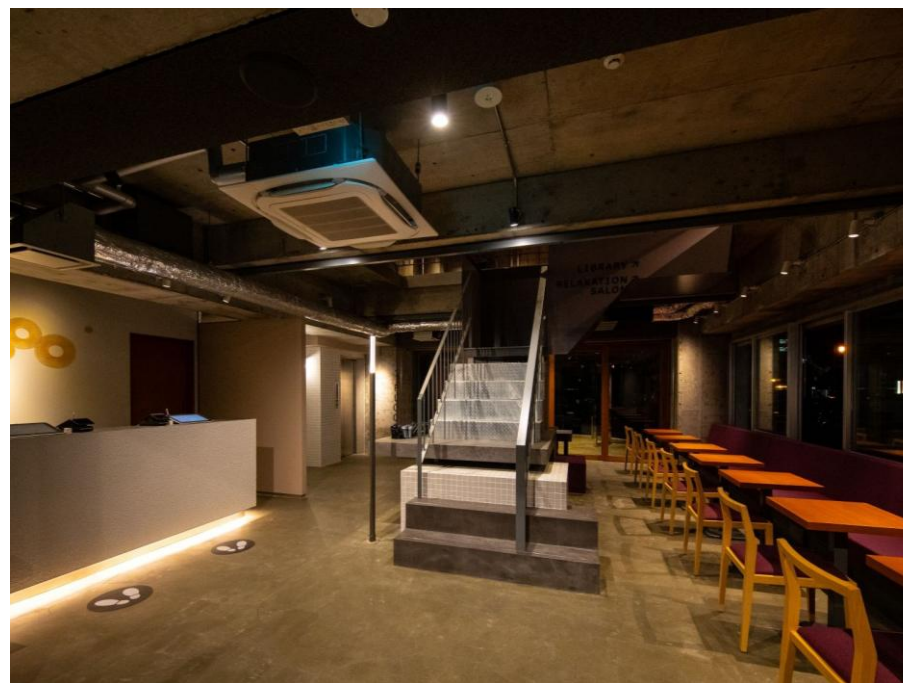

総客室数：221室 地上13階 全室禁煙（館内喫煙スペース有）
館内設備：大浴場 全館Wi-fi コインランドリー
朝食：北海道の食材を使ったフルビュッフェ
サービス：フリードリンクラウンジ（15：00～22：00）
アクセス：JR旭川駅から徒歩3分
駐車場：隣接の提携駐車場（1000円/24時間）

部屋タイプ	部屋数	広さ	ベッド幅/数	バスタイプ	定員
スタンダードダブル	78	15㎡	140cm/1台	シャワー・トイレ別	1～2名
スタンダードツイン	101	17㎡	100cm/2台	シャワー・トイレ別	1～2名
モデレートツイン	13	19㎡	120cm/2台	シャワー・トイレ別	1～2名
デラックスツイン	13	30㎡	120cm/2台	シャワー・トイレ別	1～2名*
スーペリアトリプル	13	23㎡	100cm/3台	シャワー・トイレ別	1～3名
アクセシブルツイン	3	19㎡	120cm/2台	バリアフリー用	1～2名

HEYAZUKE

フィットネスルーム

ウェルカムドリンク

アマネクイン別府

〒874-0934 大分県別府市駅前本町6-28
Tel : 0977-76-5565 / Fax : 0977-76-5562
チェックイン 15 : 00 チェックアウト 11 : 00

総客室数：64室 地上10階 全室禁煙（館内喫煙スペース有）
館内設備：全館Wi-fi コインランドリー リラクゼーションサロン
＊隣接のアマネク別府ゆらりの設備も利用可能
朝食：アマネク別府ゆらりのフルビュッフェを利用可能
サービス：アマネク別府ゆらりと同様
アクセス：別府駅より徒歩3分
駐車場：アマネク別府ゆらりと同様