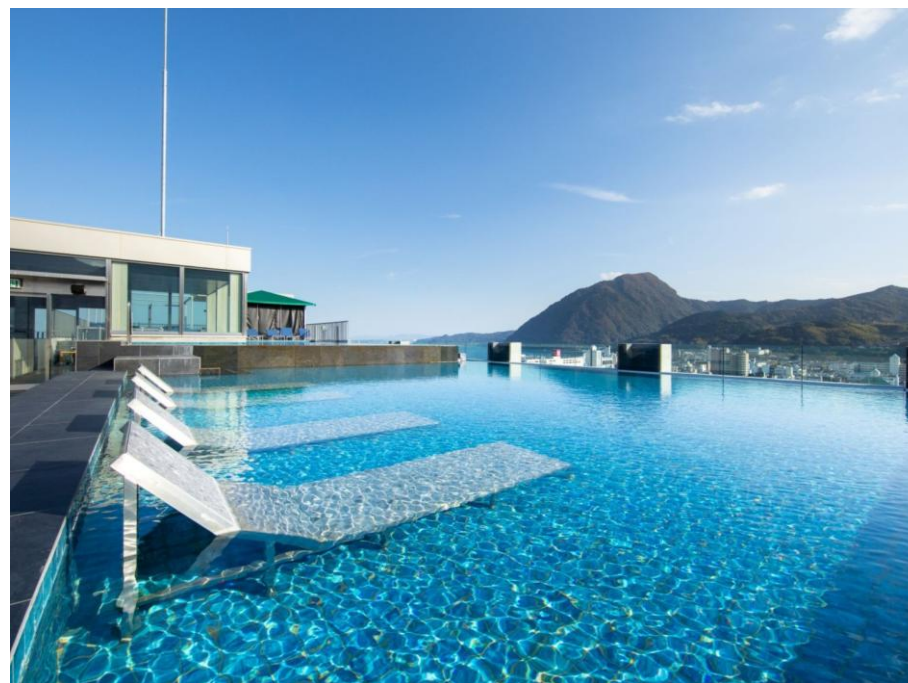

アマネク別府ゆらり

〒874-0934 大分県別府市駅前本町6-35
Tel : 0977-76-5566 / Fax : 0977-76-5562
チェックイン 15 : 00 チェックアウト 11 : 00

総客室数：191室 地上14階 全室禁煙（館内喫煙スペース有）

館内設備：温泉大浴場 サウナ インフィニティプール

フィットネス 全館Wi-fi コインランドリー

朝食：地元食材を楽しむフルビュッフェ

サービス：フリードリンクラウンジ（15：00～22：00）

アクセス：別府駅より徒歩3分

駐車場：近隣 提携駐車場 1泊500円

部屋タイプ	部屋数	広さ	ベッド幅/数	バスタイプ	定員
スタンダードキング	28	18.8㎡	180cm/1台	ユニット	1～2名
スーペリアキング	24	25.6㎡	200cm/1台	バス・トイレ別	1～2名
スーペリアツイン	97	25.6㎡	120cm/2台	バス・トイレ別	1～2名
デラックストリプル	16	38.2㎡	120cm/3台	バス・トイレ別	1～3名
デラックス和洋室	16	38.2㎡	120cm/2台	バス・トイレ別	1～4名
ジャパニーズスパスイート	8	52.1㎡	100cm/4台	バス・トイレ別	2～6名
アクセシブルツイン	2	25.6㎡	120cm/2台	バス・トイレ別	1～2名