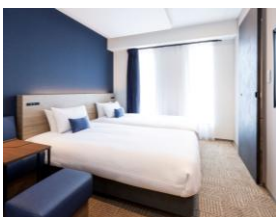

部屋タイプ	部屋数	広さ	ベッド幅/数	バスタイプ	定員
スタンダードクイーン	91	16.5m²	160cm/1台	バス・トイレ別	1~2名
ジャパニーズキング	26	16.9m²	180cm/1台	バス・トイレ別	1~2名
スタンダードツイン	24	18.5m²	110cm/2台	バス・トイレ別	1~3名
スーペリアトリプル	13	21m²	95cm/3台	バス・トイレ別	1~3名
コーナートリプル	13	24m²	100cm/3台	バス・トイレ別	1~3名
アクセシブルツイン	2	18.5m²	110cm/2台	バリアフリー用	1~2名