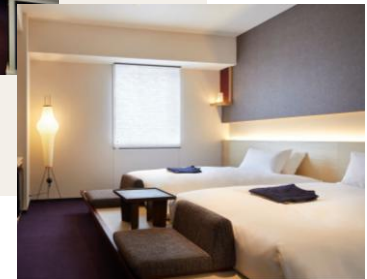

総客室数：221室 地上13階 全室禁煙（館内喫煙スペース有）
館内設備：大浴場 全館Wi-fi コインランドリー
朝食：北海道の食材を使ったフルビュッフェ
サービス：フリードリンクラウンジ（15：00～22：00）
アクセス：JR旭川駅から徒歩3分
駐車場：隣接の提携駐車場（1000円/24時間）

部屋タイプ	部屋数	広さ	ベッド幅/数	バスタイプ	定員
スタンダードダブル	78	15㎡	140cm/1台	シャワー・トイレ別	1～2名
スタンダードツイン	101	17㎡	100cm/2台	シャワー・トイレ別	1～2名
モデレートツイン	13	19㎡	120cm/2台	シャワー・トイレ別	1～2名
デラックスツイン	13	30㎡	120cm/2台	シャワー・トイレ別	1～2名*
スーペリアトリプル	13	23㎡	100cm/3台	シャワー・トイレ別	1～3名
アクセシブルツイン	3	19㎡	120cm/2台	バリアフリー用	1～2名

部屋タイプ	部屋数	広さ	ベッド幅/数	バスタイプ	定員
スーペリアクイーン	40	20㎡	160cm/1台	シャワー・トイレ別	1～2名
スーペリアツイン	120	20㎡	120cm/2台	シャワー・トイレ別	1～2名
スーペリアキング	9	25㎡	200cm/1台	シャワー・トイレ別	1～2名
和洋デラックストリプル	10	29㎡	100cm/3台	シャワー・トイレ別	1～3名
ファミリールーム	20	49㎡	100cm/5台	シャワー・トイレ別	1～5名
アクセシブルルーム	1	25㎡	180cm/1台	バリアフリー用	1～2名

部屋タイプ	部屋数	広さ	ベッド幅/数	バスタイプ	定員
スタンダードキング	30	14.9㎡	190cm/1台	シャワー・トイレ別	1～2名
スタンダードツイン	53	14.9㎡	95cm/2台	シャワー・トイレ別	1～2名
モデレートツイン	18	16.7㎡	95cm/2台	シャワー・トイレ別	1～2名
スタンダードトリプル	16	17.8㎡	95cm/3台	シャワー・トイレ別	1～3名
アクセシブルツイン	1	22.8㎡	120cm/2台	バリアフリー用	1～2名

朝食：地元食材を楽しむフルビュッフェ

サービス：フリードリンクラウンジ（15：00～22：00）

アクセス：別府駅より徒歩3分

駐車場：近隣 提携駐車場 1泊500円

部屋タイプ	部屋数	広さ	ベッド幅/数	バスタイプ	定員
スタンダードキング	28	18.8㎡	180cm/1台	ユニット	1～2名
スーペリアキング	24	25.6㎡	200cm/1台	バス・トイレ別	1～2名
スーペリアツイン	97	25.6㎡	120cm/2台	バス・トイレ別	1～2名
デラックストリプル	16	38.2㎡	120cm/3台	バス・トイレ別	1～3名
デラックス和洋室	16	38.2㎡	120cm/2台	バス・トイレ別	1～4名
ジャパニーズスパスイート	8	52.1㎡	100cm/4台	バス・トイレ別	2～6名
アクセシブルツイン	2	25.6㎡	120cm/2台	バス・トイレ別	1～2名