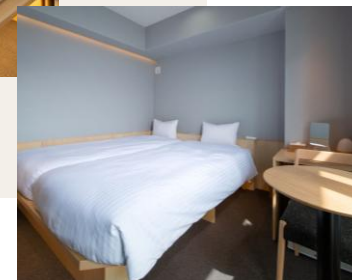

総客室数：221室 地上13階 全室禁煙（館内喫煙スペース有）
館内設備：大浴場 全館Wi-fi コインランドリー
朝食：北海道の食材を使ったフルビュッフェ
サービス：フリードリンクラウンジ（15：00～22：00）
アクセス：JR旭川駅から徒歩3分
駐車場：隣接の提携駐車場（1000円/24時間）

部屋タイプ	部屋数	広さ	ベッド幅/数	バスタイプ	定員
スタンダードダブル	78	15㎡	140cm/1台	シャワー・トイレ別	1～2名
スタンダードツイン	101	17㎡	100cm/2台	シャワー・トイレ別	1～2名
モデレートツイン	13	19㎡	120cm/2台	シャワー・トイレ別	1～2名
デラックスツイン	13	30㎡	120cm/2台	シャワー・トイレ別	1～2名*
スーペリアトリプル	13	23㎡	100cm/3台	シャワー・トイレ別	1～3名
アクセシブルツイン	3	19㎡	120cm/2台	バリアフリー用	1～2名

部屋タイプ	部屋数	広さ	ベッド幅/数	バスタイプ	定員
スーペリアクイーン	40	20㎡	160cm/1台	シャワー・トイレ別	1～2名
スーペリアツイン	120	20㎡	120cm/2台	シャワー・トイレ別	1～2名
スーペリアキング	9	25㎡	200cm/1台	シャワー・トイレ別	1～2名
和洋デラックストリプル	10	29㎡	100cm/3台	シャワー・トイレ別	1～3名
ファミリールーム	20	49㎡	100cm/5台	シャワー・トイレ別	1～5名
アクセシブルルーム	1	25㎡	180cm/1台	バリアフリー用	1～2名

*シャワーブースの部屋はトイレ・洗面独立

ホテルアマネク京都河原町五条

〒600-8040 京都府京都市下京区五条上る安土町616
Tel : 075-353-5050 / Fax : 075-353-5061
チェックイン 15 : 00 チェックアウト 10 : 00

総客室数：118室 地上10階 全室禁煙（館内喫煙スペース有）
館内設備：大浴場 全館Wi-fi コインランドリー
朝食：郷土料理を楽しめるライトビュッフェ
サービス：フリードリンクラウンジ（15：00～22：00）・貸浴衣
アクセス：京都駅よりバス8分、河原町五条バス停より徒歩1分
駐車場：なし

部屋タイプ	部屋数	広さ	ベッド幅/数	バスタイプ	定員
スタンダードキング	30	14.9㎡	190cm/1台	シャワー・トイレ別	1～2名
スタンダードツイン	53	14.9㎡	95cm/2台	シャワー・トイレ別	1～2名
モデレートツイン	18	16.7㎡	95cm/2台	シャワー・トイレ別	1～2名
スタンダードトリプル	16	17.8㎡	95cm/3台	シャワー・トイレ別	1～3名
アクセシブルツイン	1	22.8㎡	120cm/2台	バリアフリー用	1～2名