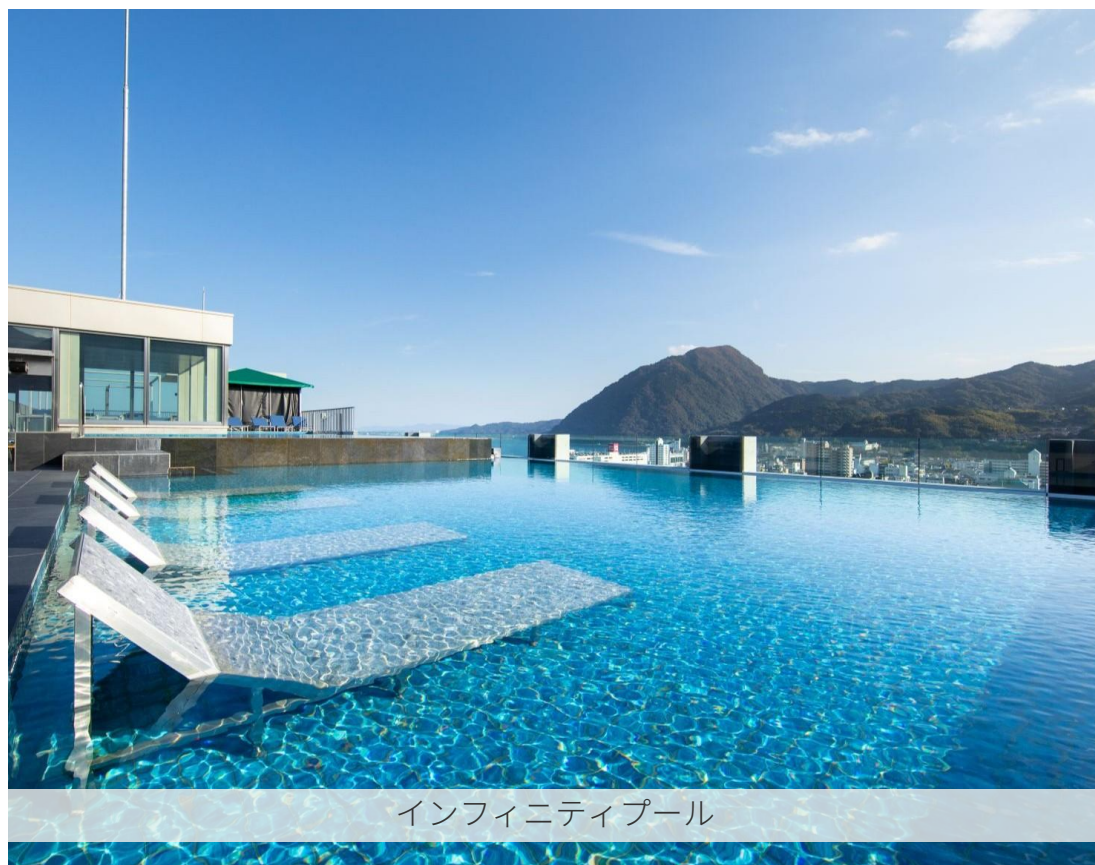

アマネク別府ゆらり

別府の眺望とともに
心と体を解き放つ贅沢なひととき

別府の街を楽しみながら、贅沢な気分を味わえる別府随一の設備をご提供。
中でも、「HEYAZUKE（へやズケ）」サービスは、ルームキーで街のお店を楽しめる独自のサービスです。

地域活性化プロジェクトとして、2024年グッドデザイン賞を受賞しました。

サウナ

温泉大浴場

インフィニティプール

色浴衣の貸出