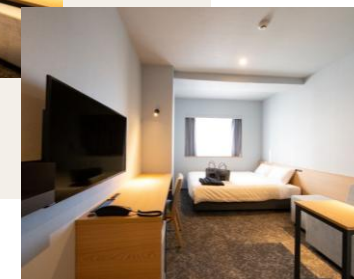

部屋タイプ	部屋数	広さ	ベッド幅/数	バスタイプ	定員
ダブル	40	12.5㎡	140cm/1台	ユニット	1~2名
スタンダードダブル	22	14.4㎡	160cm/1台	ユニット	1~2名
ラージダブル	2	17.7㎡	160cm/2台	ユニット	1~2名