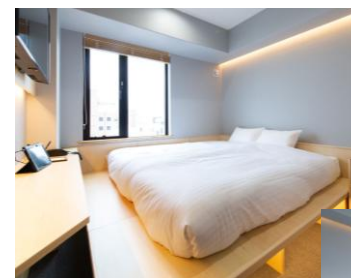

総客室数：221室 地上13階 全室禁煙（館内喫煙スペース有）
館内設備：大浴場 全館Wi-fi コインランドリー
朝食：北海道の食材を使ったフルビュッフェ
サービス：フリードリンクラウンジ（15：00～22：00）
アクセス：JR旭川駅から徒歩3分
駐車場：隣接の提携駐車場（1000円/24時間）

部屋タイプ	部屋数	広さ	ベッド幅/数	バスタイプ	定員
スタンダードダブル	78	15㎡	140cm/1台	シャワー・トイレ別	1～2名
スタンダードツイン	101	17㎡	100cm/2台	シャワー・トイレ別	1～2名
モデレートツイン	13	19㎡	120cm/2台	シャワー・トイレ別	1～2名
デラックスツイン	13	30㎡	120cm/2台	シャワー・トイレ別	1～2名*
スーペリアトリプル	13	23㎡	100cm/3台	シャワー・トイレ別	1～3名
アクセシブルツイン	3	19㎡	120cm/2台	バリアフリー用	1～2名

部屋タイプ	部屋数	広さ	ベッド幅/数	バスタイプ	定員
スーペリアクイーン	40	20㎡	160cm/1台	シャワー・トイレ別	1～2名
スーペリアツイン	120	20㎡	120cm/2台	シャワー・トイレ別	1～2名
スーペリアキング	9	25㎡	200cm/1台	シャワー・トイレ別	1～2名
和洋デラックストリプル	10	29㎡	100cm/3台	シャワー・トイレ別	1～3名
ファミリールーム	20	49㎡	100cm/5台	シャワー・トイレ別	1～5名
アクセシブルルーム	1	25㎡	180cm/1台	バリアフリー用	1～2名

*シャワーブースの部屋はトイレ・洗面独立

ホテルアマネク京都河原町五条

〒600-8040 京都府京都市下京区五条上る安土町616
Tel : 075-353-5050 / Fax : 075-353-5061
チェックイン 15 : 00 チェックアウト 10 : 00

総客室数：118室 地上10階 全室禁煙（館内喫煙スペース有）
館内設備：大浴場 全館Wi-fi コインランドリー
朝食：郷土料理を楽しめるライトビュッフェ
サービス：フリードリンクラウンジ（15：00～22：00）・貸浴衣
アクセス：京都駅よりバス8分、河原町五条バス停より徒歩1分
駐車場：なし

部屋タイプ	部屋数	広さ	ベッド幅/数	バスタイプ	定員
スタンダードキング	30	14.9㎡	190cm/1台	シャワー・トイレ別	1～2名
スタンダードツイン	53	14.9㎡	95cm/2台	シャワー・トイレ別	1～2名
モデレートツイン	18	16.7㎡	95cm/2台	シャワー・トイレ別	1～2名
スタンダードトリプル	16	17.8㎡	95cm/3台	シャワー・トイレ別	1～3名
アクセシブルツイン	1	22.8㎡	120cm/2台	バリアフリー用	1～2名