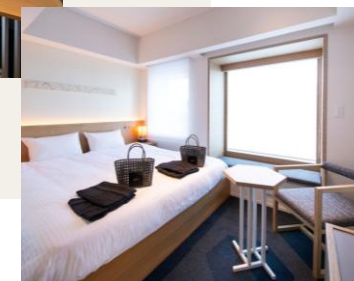

総客室数：221室 地上13階 全室禁煙（館内喫煙スペース有）
館内設備：大浴場 全館Wi-fi コインランドリー
朝食：北海道の食材を使ったフルビュッフェ
サービス：フリードリンクラウンジ（15：00～22：00）
アクセス：JR旭川駅から徒歩3分
駐車場：隣接の提携駐車場（1000円/24時間）

部屋タイプ	部屋数	広さ	ベッド幅/数	バスタイプ	定員
スタンダードダブル	78	15㎡	140cm/1台	シャワー・トイレ別	1～2名
スタンダードツイン	101	17㎡	100cm/2台	シャワー・トイレ別	1～2名
モデレートツイン	13	19㎡	120cm/2台	シャワー・トイレ別	1～2名
デラックスツイン	13	30㎡	120cm/2台	シャワー・トイレ別	1～2名*
スーペリアトリプル	13	23㎡	100cm/3台	シャワー・トイレ別	1～3名
アクセシブルツイン	3	19㎡	120cm/2台	バリアフリー用	1～2名

部屋タイプ	部屋数	広さ	ベッド幅/数	バスタイプ	定員
スーペリアクイーン	40	20㎡	160cm/1台	シャワー・トイレ別	1～2名
スーペリアツイン	120	20㎡	120cm/2台	シャワー・トイレ別	1～2名
スーペリアキング	9	25㎡	200cm/1台	シャワー・トイレ別	1～2名
和洋デラックストリプル	10	29㎡	100cm/3台	シャワー・トイレ別	1～3名
ファミリールーム	20	49㎡	100cm/5台	シャワー・トイレ別	1～5名
アクセシブルルーム	1	25㎡	180cm/1台	バリアフリー用	1～2名

部屋タイプ	部屋数	広さ	ベッド幅/数	バスタイプ	定員
スタンダードキング	30	14.9㎡	190cm/1台	シャワー・トイレ別	1～2名
スタンダードツイン	53	14.9㎡	95cm/2台	シャワー・トイレ別	1～2名
モデレートツイン	18	16.7㎡	95cm/2台	シャワー・トイレ別	1～2名
スタンダードトリプル	16	17.8㎡	95cm/3台	シャワー・トイレ別	1～3名
アクセシブルツイン	1	22.8㎡	120cm/2台	バリアフリー用	1～2名

朝食：地元食材を楽しむフルビュッフェ

サービス：フリードリンクラウンジ（15：00～22：00）

アクセス：別府駅より徒歩3分

駐車場：近隣 提携駐車場 1泊500円

部屋タイプ	部屋数	広さ	ベッド幅/数	バスタイプ	定員
スタンダードキング	28	18.8㎡	180cm/1台	ユニット	1～2名
スーペリアキング	24	25.6㎡	200cm/1台	バス・トイレ別	1～2名
スーペリアツイン	97	25.6㎡	120cm/2台	バス・トイレ別	1～2名
デラックストリプル	16	38.2㎡	120cm/3台	バス・トイレ別	1～3名
デラックス和洋室	16	38.2㎡	120cm/2台	バス・トイレ別	1～4名
ジャパニーズスパスイート	8	52.1㎡	100cm/4台	バス・トイレ別	2～6名
アクセシブルツイン	2	25.6㎡	120cm/2台	バス・トイレ別	1～2名