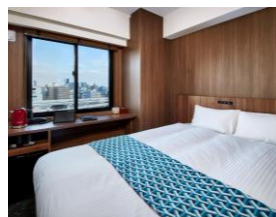

部屋タイプ	部屋数	広さ	ベッド幅/数	バスタイプ	定員
スタンダードダブル	44	12㎡	140cm/1台	ユニット	1～2名
スタンダードツイン	26	13㎡	90cm/2台	ユニット	1～2名
スタンダードトリプル	9	18㎡	90cm/3台	ユニット	1～3名
アクセシブルツイン	1	27㎡	120cm/2台	バリアフリー用	1～2名